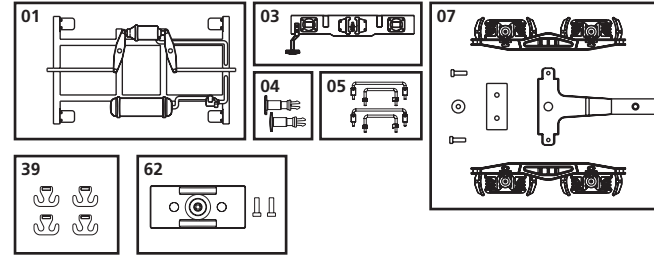

Nr.	Bezeichnung:	Description:	Désignation:	Beschrijving:	PG*
37010-01	Bremsgestänge	Brake rods	Conduites de freins	Remsysteem	8
37010-03	Pufferbohle für 2 Puffer	End Beam for 2 buffers	Traverse de tamponnement (2 tampons)	Bufferbalk (2 buffers)	8
37700-04	Puffer (2 St.)	Buffers (set of 2)	Tampons (2 unités)	Buffer (2 stuks)	6
37701-05	Handstangen (4 St.)	Handrails (4 pcs.)	Poignées (4 pièces)	Handgrepen (4 stuks)	8
37010-07	Drehgestell	Bogey	Bogie	Draaistel	12
37700-39	Seilanker (4 St.)	Anchor (set of 4)	Ancre (4 pièces)	Anker (4 stuks)	8
37320-62	Lagerplatte (Querrippe)	Bearing plate	Plaque pour fixation	Lagerplaat	7
Standard Ersatzteile		Spare parts, standard range	Pièces détachées standard	Standaardonderdelen	
36030	Kupplung komplett	Standard Coupler	Attelage, complet	Koppeling, volledig	
36033	Ganzzug-Kupplung	Rigid-Coupler	Attelage	Koppeling	
36090	Schrauben-Set (20-tlg./5 Größen)	Set of screws (20 pieces / 5 sizes)	Jeu de vis (20 pièces, 5 tailles)	Set schroeven (20-delig)	
36160	Radsatz Kunststoff (2 St.)	Plastic wheel set (set of 2)	Essieux plastiques (2 unités)	Kunststof wielstel (2-delig)	
36164	Radsatz Metall (2 St.)	Metal wheel set (set of 2)	Essieux métalliques (2 unités)	Metalen wielstel (2-delig)	