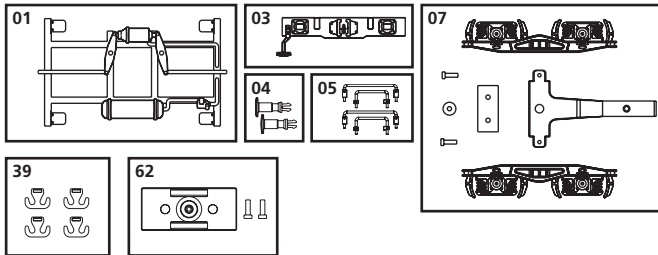

ERSATZTEILE

Spare parts · Pièces détachées · Reserveonderdelen