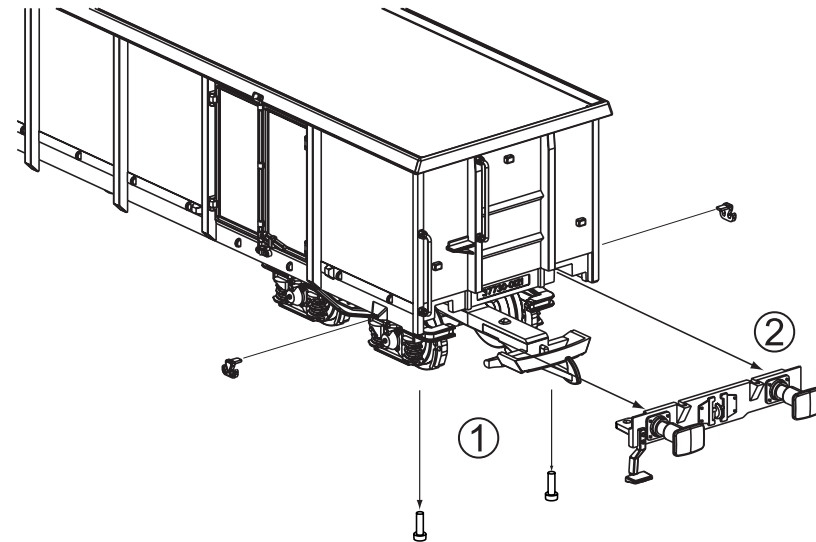

37010

Offener Güterwagen Eaos grau SBB Ep. VI
Eaos Gondola Gray SBB VI · Wagon tombereau Eaos gris
CFF ép. VI · Open goederenwagon Eaos grijs SBB VI