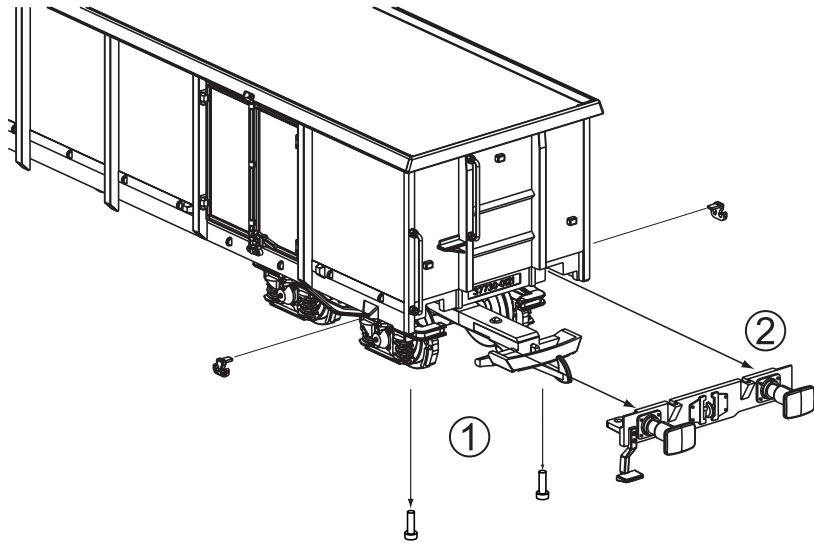

37010

Offener Güterwagen Eaos grau SBB Ep. VI
Eaos Gondola Gray SBB VI · Wagon tombereau Eaos gris
CFF ép. VI · Open goederenwagon Eaos grijs SBB VI

37010-90-7000_2022

ERSATZTEILE

Spare parts · Pièces détachées · Reserveonderdelen

Nr.	Bezeichnung:	Description:	Désignation:	Beschrijving:	PG*
37010-01	Bremsgestänge	Brake rods	Conduites de freins	Remsysteem	8
37010-03	Pufferbohle für 2 Puffer	End Beam for 2 buffers	Traverse de tamponnement (2 tampons)	Bufferbalk (2 buffers)	8
37700-04	Puffer (2 St.)	Buffers (set of 2)	Tampons (2 unités)	Buffer (2 stuks)	6
37701-05	Handstangen (4 St.)	Handrails (4 pcs.)	Poignées (4 pièces)	Handgrepen (4 stuks)	8
37010-07	Drehgestell	Bogey	Bogie	Draaistel	12
37700-39	Seilanker (4 St.)	Anchor (set of 4)	Ancre (4 pièces)	Anker (4 stuks)	8
37320-62	Lagerplatte (Querrippe)	Bearing plate	Plaque pour fixation	Lagerplaat	7
Standard Ersatzteile		Spare parts, standard range	Pièces détachées standard	Standaardonderdelen	
36030	Kupplung komplett	Standard Coupler	Attelage, complet	Koppeling, volledig	
36033	Ganzzug-Kupplung	Rigid-Coupler	Attelage	Koppeling	
36090	Schrauben-Set (20-tlg./5 Größen)	Set of screws (20 pieces / 5 sizes)	Jeu de vis (20 pièces, 5 tailles)	Set schroeven (20-delig)	
36160	Radsatz Kunststoff (2 St.)	Plastic wheel set (set of 2)	Essieux plastiques (2 unités)	Kunststof wielstel (2-delig)	
36164	Radsatz Metall (2 St.)	Metal wheel set (set of 2)	Essieux métalliques (2 unités)	Metalen wielstel (2-delig)	