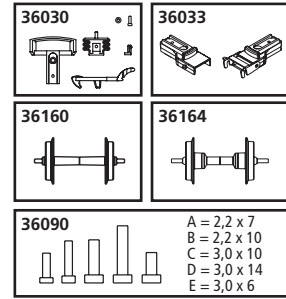

Nr.	Bezeichnung:	Description:	Désignation:	Beschrijving:	PG*
37010-01	Bremsgestänge	Brake rods	Conduites de freins	Remsysteem	8
37010-03	Pufferbohle für 2 Puffer	End Beam for 2 buffers	Traverse de tamponnement (2 tampons)	Bufferbalk (2 buffers)	8
37700-04	Puffer (2 St.)	Buffers (set of 2)	Tampons (2 unités)	Buffer (2 stuks)	6
37701-05	Handstangen (4 St.)	Handrails (4 pcs.)	Poignées (4 pièces)	Handgrepen (4 stuks)	8
37010-07	Drehgestell	Bogey	Bogie	Draaistel	12
37700-39	Seilanker (4 St.)	Anchor (set of 4)	Ancre (4 pièces)	Anker (4 stuks)	8
37320-62	Lagerplatte (Querrippe)	Bearing plate	Plaque pour fixation	Lagerplaat	7
Standard Ersatzteile		Spare parts, standard range	Pièces détachées standard	Standaardonderdelen	
36030	Kupplung komplett	Standard Coupler	Attelage, complet	Koppeling, volledig	
36033	Ganzzug-Kupplung	Rigid-Coupler	Attelage	Koppeling	
36090	Schrauben-Set (20-tlg./5 Größen)	Set of screws (20 pieces / 5 sizes)	Jeu de vis (20 pièces, 5 tailles)	Set schroeven (20-delig)	
36160	Radsatz Kunststoff (2 St.)	Plastic wheel set (set of 2)	Essieux plastiques (2 unités)	Kunststof wielstel (2-delig)	
36164	Radsatz Metall (2 St.)	Metal wheel set (set of 2)	Essieux métalliques (2 unités)	Metalen wielstel (2-delig)	