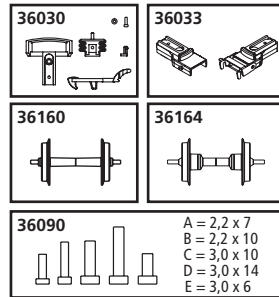

ERSATZTEILE

Spare parts · Pièces détachées · Reserveonderdelen